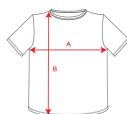

BEAGLE CA6554

DESCRIPCIÓN

Camiseta de manga corta de cuello redondo doble con elastano, confeccionada en tejido tubular en tallas de adulto, y con costuras laterales en tallas de niño, con cubrecosturas reforzado en cuello.

COMPOSICIÓN

100% algodón, punto liso, 155 g/m². Color gris vigoré 58: 85% algodón / 15% viscosa.

OBSERVACIONES

*Etiqueta removible. *Disponible en tallas infantiles. *Disponible mujer.

TALLAS

Adultos:: XS · S · M · L · XL · 2XL · 3XL · 4XL / Niños:: 1/2 · 3/4 · 5/6 · 7/8 · 9/10 · 11/12

ESQUEMA

CANTIDADES

	Caja	Pack
Adultos:	100 ud.	5 ud.
Niños:	100 ud.	5 ud.

COLORES

TALLAS

Adultos:	XS	S	M	L	XL	2XL	3XL	4XL
ANCHO (A)	46cm	49cm	52cm	55cm	58cm	62cm	66cm	70cm
LARGO (B)	66cm	69cm	71cm	73cm	75cm	77cm	79cm	81cm

Niños:	1/2	3/4	5/6	7/8	9/10	11/12
ANCHO (A)	29cm	32cm	35cm	38cm	41cm	44cm
LARGO (B)	39cm	43cm	47cm	51cm	55cm	59cm

REPROCESOS DISPONIBLES

Transfer

Manipulado