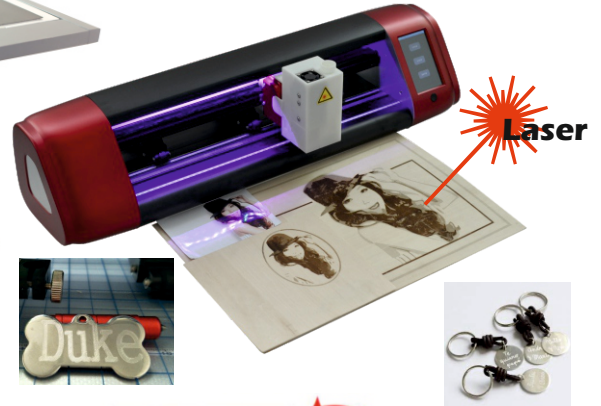

**ARMS Automatico**  
**Pantalla Tactil**  
**Camara**

**Corta**  
**Marca y Graba**

**Rotutex**  
 Plotters

Vinilos, textiles, cartulina,  
 Goma eva, y mucho mas.

**C41**

**Laser**

Modelo	Ancho Max. Material	Ancho Max. Corte	Velocidad Maxima	Presion Maxima	Conexion Wifi	Software de corte	Corte Contornos	Laser Grabado	Grabado Metales	Camara	Pantalla Tactil	Pie soporte porta rollos	Cabezal Doble	Entrada Archivos
<b>C35</b>	370 mm	260 mm	700 mm/s	800 g.	Opcional	SignMaster	Automatico	Si, con acc. Opcional	Si, con acc. Opcional	Si	Si	No	No	Si
<b>C41</b>	500 mm	410 mm	700 mm/s	800 g.	Opcional	SignMaster	Automatico	Si, con acc. Opcional	Si, con acc. Opcional	Si	Si	No	No	Si
<b>C63</b>	720 mm	630 mm	700 mm/s	800 g.	Opcional	SignMaster	Automatico	Si, con acc. Opcional	Si, con acc. Opcional	Si	Si	Opcional	No	Si
<b>V63</b>	720 mm	630 mm	700 mm/s	2.000 g.	Si	SignMaster	Automatico	No	Si, con acc. Opcional	Si	Si	Opcional	No	Si
<b>V126</b>	1350 mm	1260 mm	700 mm/s	2.000 g.	Si	SignMaster	Automatico	No	Si, con acc. Opcional	Si	Si	Incluido	No	Si
<b>V165</b>	1650 mm	1500 mm	700 mm/s	2.000 g.	Si	SignMaster	Automatico	No	Si, con acc. Opcional	Si	Si	Incluido	No	Si
<b>D55</b>	720 mm	550 mm	700 mm/s	2.000 g.	Si	SignMaster	Automatico	No	Si	Si	Si	Incluido	Si	Si
<b>D118</b>	1350 mm	1180 mm	700 mm/s	2.000 g.	Si	SignMaster	Automatico	No	Si	Si	Si	Incluido	Si	Si