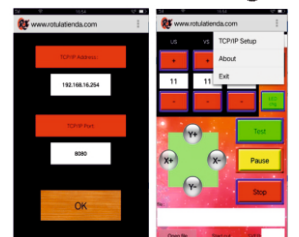

ROTUTEX V165

Plotter Rotutex Camara V165, para cortar, grabar, marcar, plegar... y mucho mas, con sus accesorios opcionales. Máxima precisión de corte, incluso en caracteres muy pequeños y con un sonido ultra bajo a una velocidad máxima de traslado de 960mm/s y de 700mm/s de corte, y una presión máxima de 2.000g. Con su gran pantalla táctil se controla todas las funciones y ajustes fácil e intuitivo. Con su camara integrada en el cabezal, se calibra automáticamente, además de poder utilizar el sistema de corte de contornos mas fácil y rápido del mercado. Dispone de rodillos de precisión a diferentes medidas, para aprovechar cualquier material a trabajar. Múltiple conexiones de trabajo, desde por cable USB real directo, sin drivers ni conversiones a puertos COM, solo conectar el cable y listo, sin problemas de instalación, o por Wifi sin cable, en modelos que lo incluyen de serie, y en todos los demás opcional, que también se puede conectar y trabajar directamente desde su móvil o tablet, gracias a la APP de Rotutex. Diferentes conexiones por USB Flash, con memorias, pens, y todo tipo de dispositivos de almacenamiento, con los cuales puede trabajar off-line sin conexión al ordenador. Con el Software de corte profesional SignMaster Pro, que incluye multitud de opciones de corte y diseño gráfico. Otras opciones disponibles, como el Butil metálico, puede marcar y grabar placas metálicas, de acero inoxidable, cobre, metal, aluminio, acrílicos...etc. Con un ancho máximo de material de 165 centímetros y hasta un máximo de ancho de corte de 150 centímetros, y todos los accesorios disponibles, este plotter es el mas versátil del mercado, con prestaciones profesionales y a un precio reducido.

Datos Tecnicos